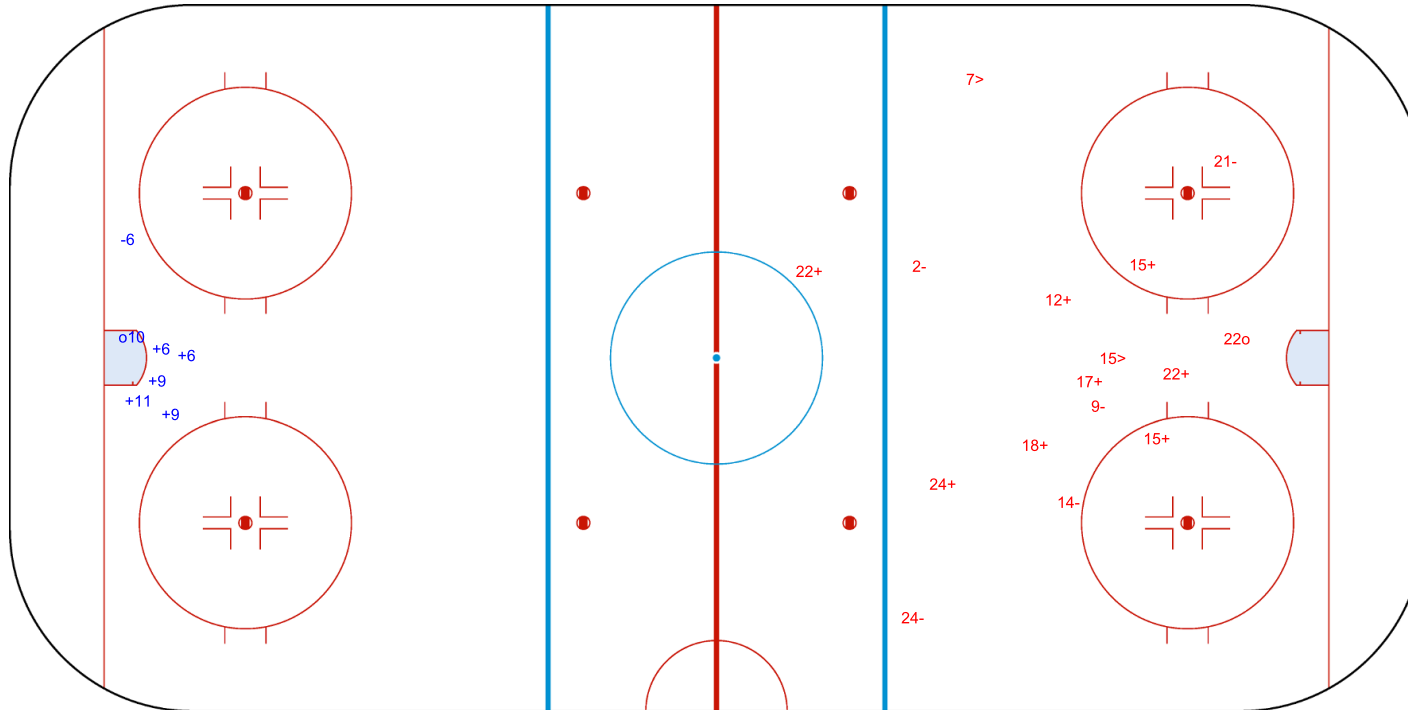

GK 20 of FRA

FRA

Period: 2

EST

Shots by FRA

Goals (o): 1 SSG (+): 8
SSP (>): 2 SPG (-): 5

GK 1 of EST

Shots by FRA