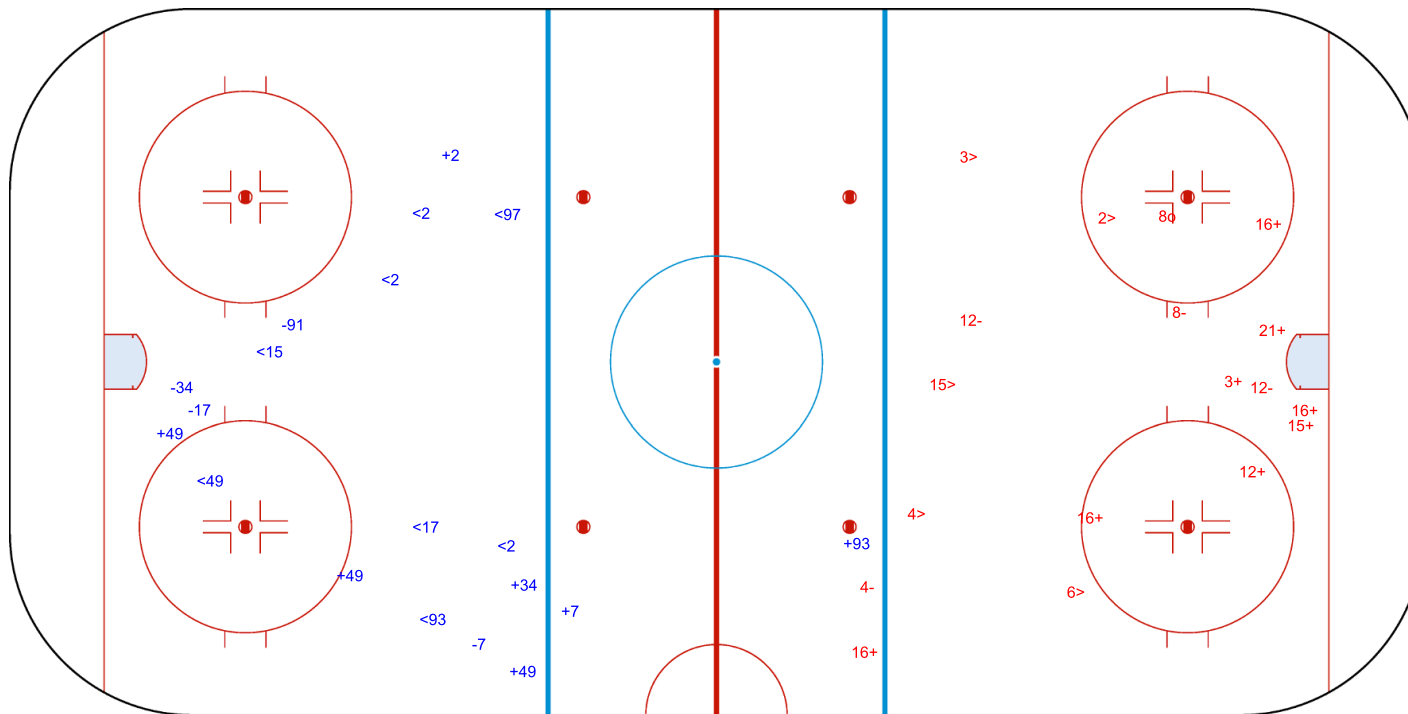

Shot Chart
 射门表 / Analyse des tirs
CHN - JPN

Shots by CHN
 Goals (o): 0 SSG (+): 7
 SSP (<): 8 SPG (-): 4

GK 1 of JPN

JPN → 1st Period ← CHN

Shots by JPN
 Goals (o): 1 SSG (+): 8
 SSP (>): 5 SPG (-): 4

GK 33 of CHN

Wukesong Sports Centre

五棵松体育中心
Centre sportif de Wukesong

SUN 6 FEB 2022

Start Time 16:40

Ice Hockey

冰球 / Hockey sur glace

Women

女子 / Femmes