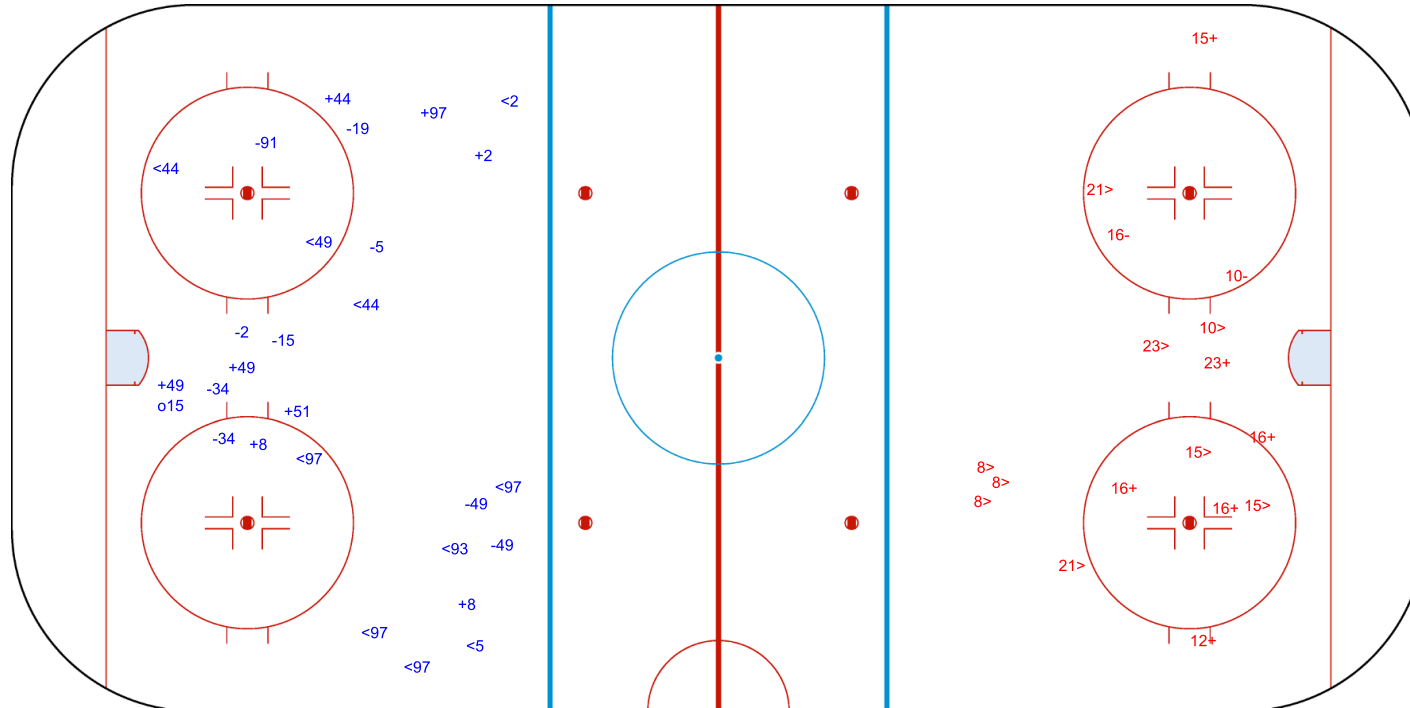

Wukesong Sports Centre

五棵松体育中心
Centre sportif de Wukesong

SUN 6 FEB 2022

Start Time 16:40

Ice Hockey

冰球 / Hockey sur glace

Women

女子 / Femmes

Preliminary round - Group B, Game 11

小组赛轮次 - B 组, 比赛 11 / Tour préliminaire - Groupe B, Match 11

Shots by CHN

Goals (o): 1   SSG (+): 8

SSP (<): 10   SPG (-): 9

GK 1 of JPN

3rd Period

Shots by JPN

Goals (o): 0   SSG (+): 6

SSP (>): 9   SPG (-): 2

GK 33 of CHN