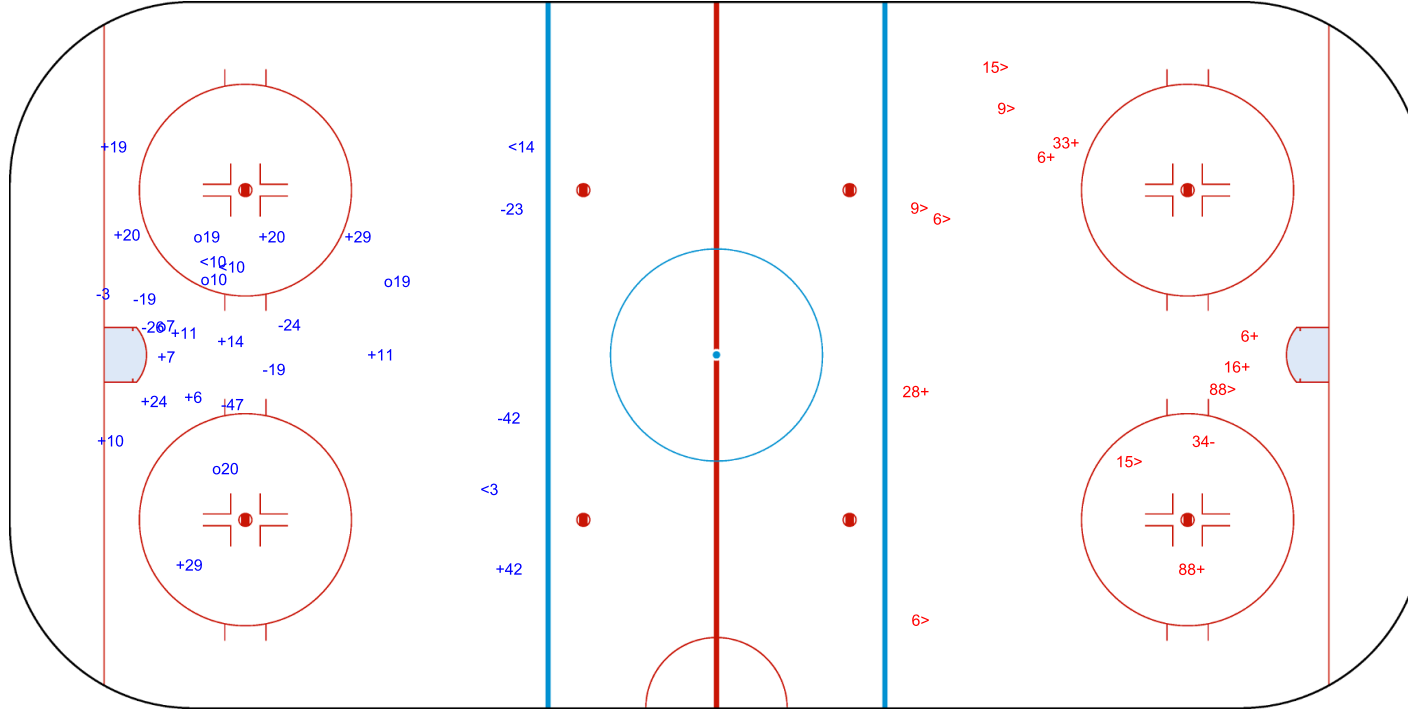

Wukesong Sports Centre

五棵松体育中心
Centre sportif de Wukesong

SAT 5 FEB 2022

Start Time 12:10

Ice Hockey

冰球 / Hockey sur glace

Women

女子 / Femmes

Preliminary round - Group A, Game 7

小组赛轮次 - A组, 比赛 7 / Tour préliminaire - Groupe A, Match 7

Shots by CAN

Goals (o): 5   SSG (+): 13
SSP (<): 4   SPG (-): 8

GK 18 of FIN

2nd Period

Shots by FIN

Goals (o): 0   SSG (+): 6
SSP (>): 7   SPG (-): 1

GK 35 of CAN