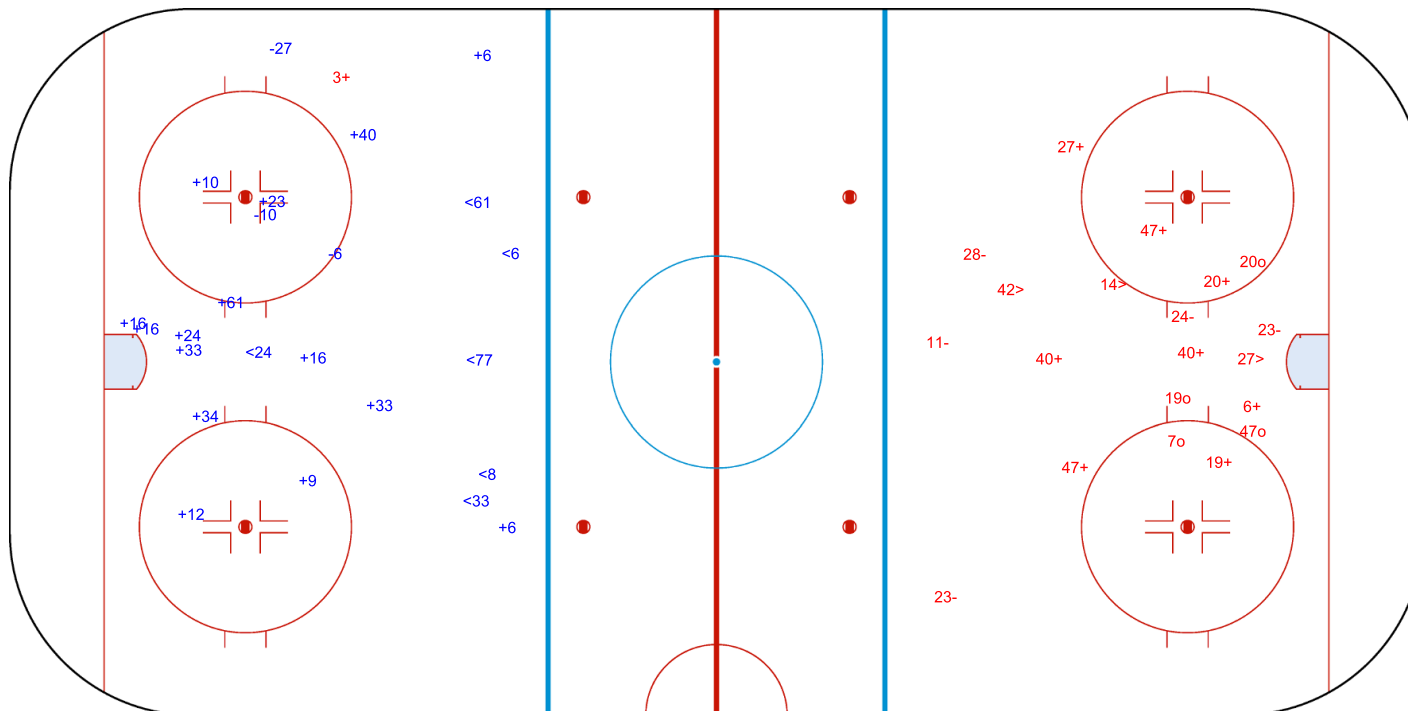

Wukesong Sports Centre
五棵松体育中心
Centre sportif de Wukesong

SAT 5 FEB 2022
Start Time 12:10

Ice Hockey
冰球 / Hockey sur glace
Women
女子 / Femmes

Preliminary round - Group A, Game 7
小组赛轮次 - A组, 比赛 7 / Tour préliminaire - Groupe A, Match 7

Shots by FIN
Goals (o): 0
SSP (<): 6
SSG (+): 15
SPG (-): 3

GK 35 of CAN

CAN → **3rd Period** ← **FIN**

Shots by CAN
Goals (o): 4
SSP (>): 3
SSG (+): 9
SPG (-): 5

GK 18 of FIN

GK 36 of FIN

Legend:	
GK Goalkeeper	SSP Shots saved by player
SPG Shots past goal	SSG Shots saved by goalkeeper