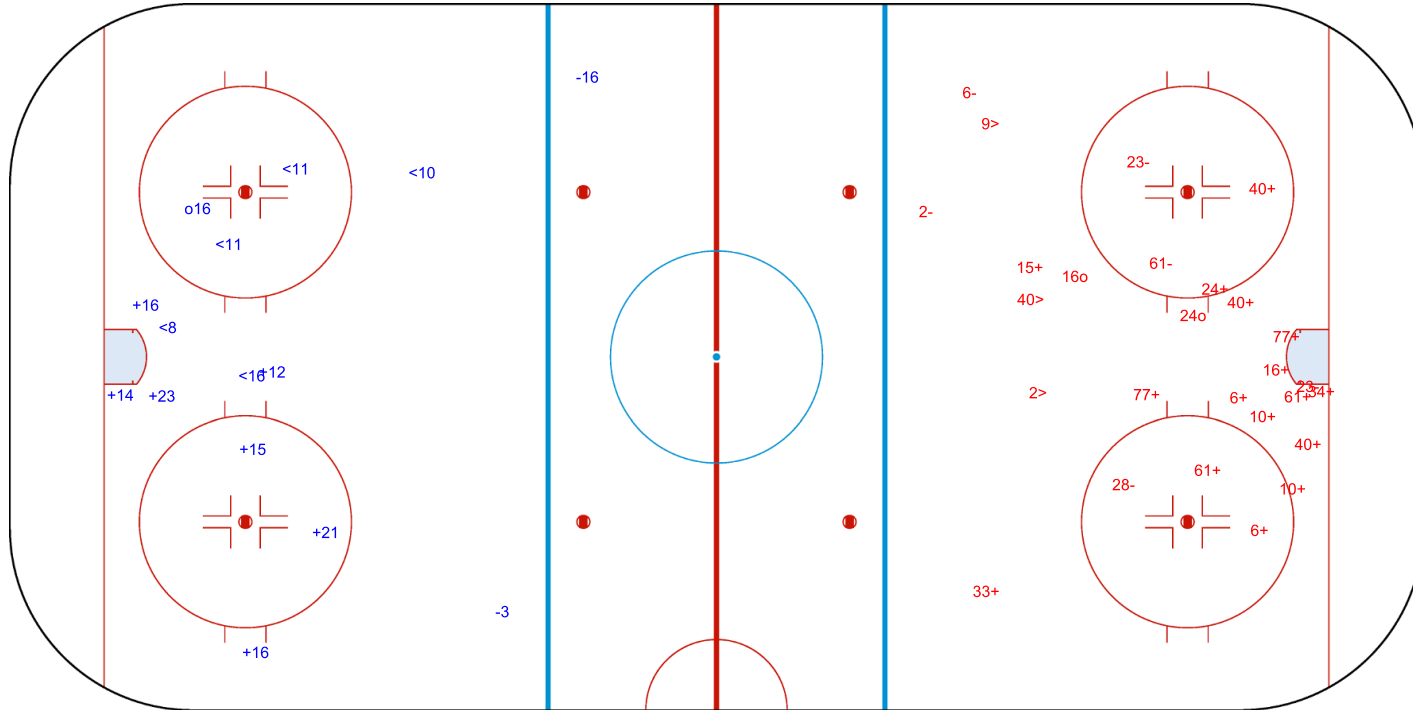

**Shot Chart**  
 射门表 / Analyse des tirs

**FIN - JPN**

Shots by JPN  
 Goals (o): 1  
 SSP (<): 5  
 SSG (+): 7  
 SPG (-): 2

Shots by FIN  
 Goals (o): 2  
 SSP (>): 3  
 SSG (+): 16  
 SPG (-): 6

Shots by FIN  
Goals (o): 2    SSG (+): 15  
SSP (<): 5    SPG (-): 5

GK 1 of JPN

**JPN** →    **2nd Period**    ← **FIN**

Shots by JPN  
Goals (o): 0    SSG (+): 11  
SSP (>): 2    SPG (-): 2

GK 36 of FIN

Shots by JPN  
Goals (o): 0    SSG (+): 6  
SSP (-): 2    SPG (-): 4