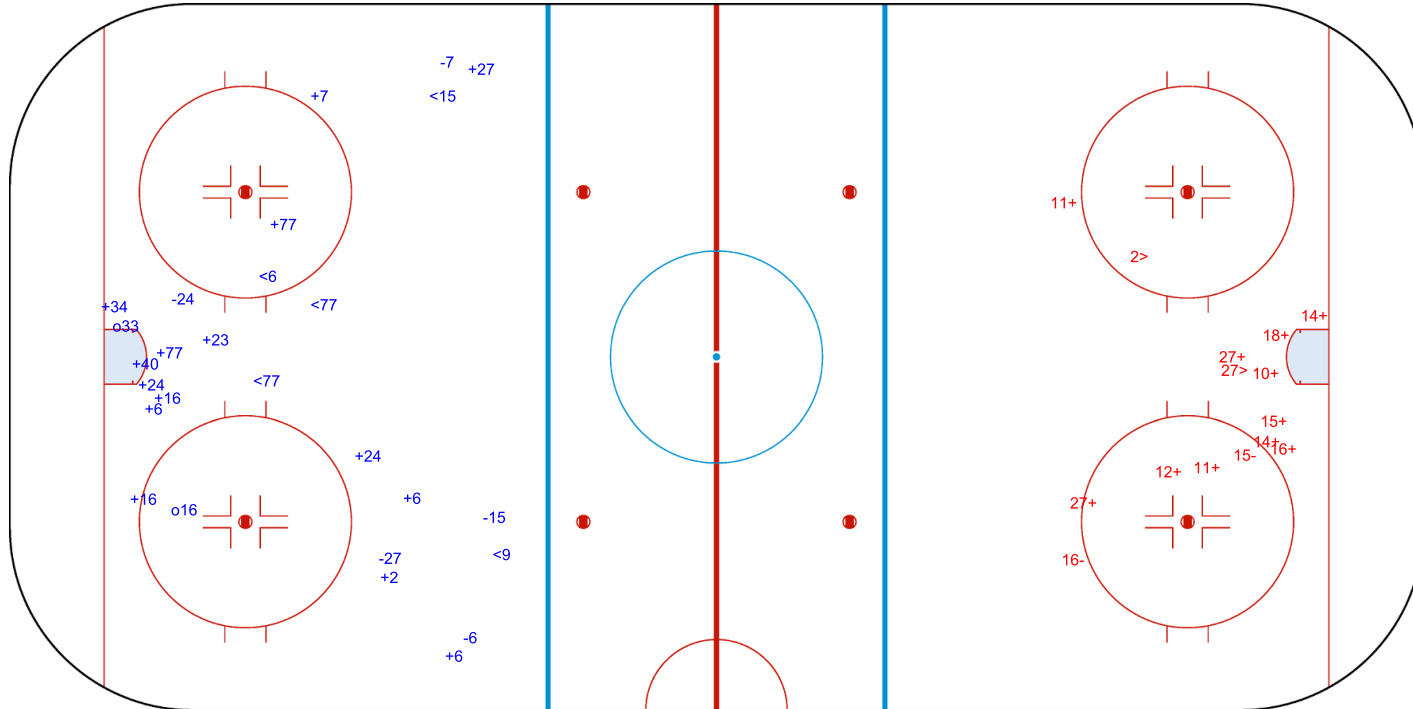

**Shot Chart**  
 射门表 / Analyse des tirs

**FIN - JPN**

Shots by JPN  
 Goals (o): 1  
 SSP (<): 5  
 SSG (+): 7  
 SPG (-): 2

Shots by FIN  
 Goals (o): 2  
 SSP (>): 3  
 SSG (+): 16  
 SPG (-): 6

Shots by FIN  
Goals (o): 2    SSG (+): 15  
SSP (<): 5    SPG (-): 5

GK 1 of JPN

**JPN** →    **2nd Period**    ← **FIN**

Shots by JPN  
Goals (o): 0    SSG (+): 11  
SSP (>): 2    SPG (-): 2

GK 36 of FIN

Shots by JPN  
Goals (o): 0    SSG (+): 6  
SSP (-): 2    SPG (-): 4