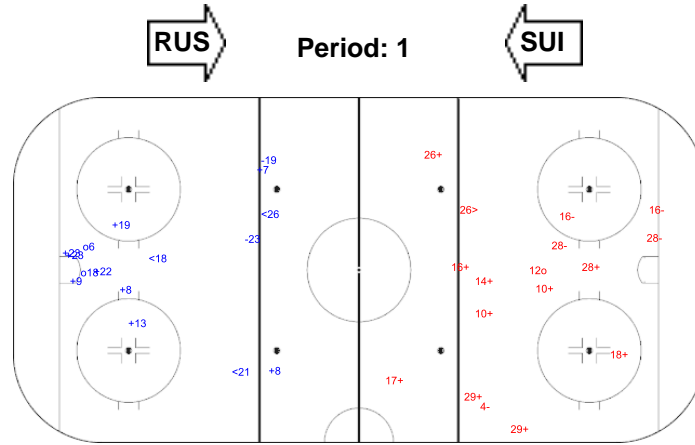

SHOT CHART  
SUI - RUS

Shots by SUI

Goals (o): 2    SSG (+): 9  
SSP (-): 3    SPG (-): 2

Shots by RUS

Goals (o): 1    SSG (+): 10  
SSP (-): 1    SPG (-): 5

Shots by RUS

Goals (o): 2    SSG (+): 15  
SSP (-): 2    SPG (-): 4