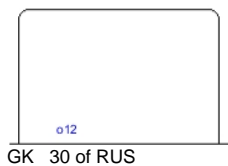

#### RUS - SWE

Shots by SWE

Goals (o): 2    SSG (+): 10  
SSP (-): 4    SPG (-): 2

Shots by RUS

Goals (o): 0    SSG (+): 4  
SSP (-): 1    SPG (-): 4

Shots by SWE

Goals (o): 1    SSG (+): 8  
SSP (-): 6    SPG (-): 2