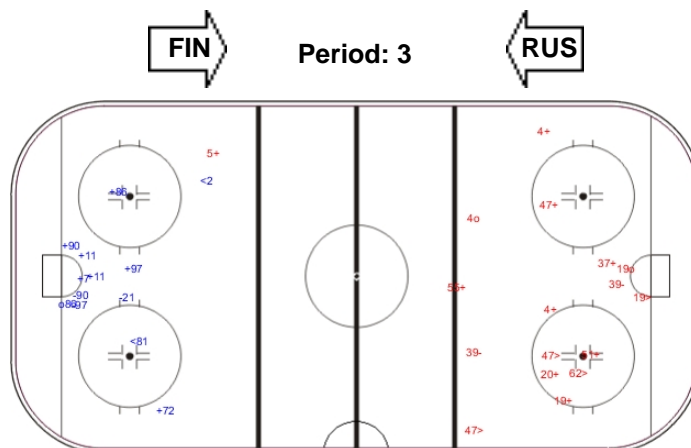

# SHOT CHART

## RUS - FIN

Shots by RUS

Goals (o): 1    SSG (+): 9  
SSP (-): 4    SPG (-): 6

Shots by FIN

Goals (o): 0    SSG (+): 9  
SSP (>): 4    SPG (-): 2

Shots by FIN

Goals (o): 1    SSG (+): 8  
SSP (-): 4    SPG (-): 4

Shots by RUS

Goals (o): 3    SSG (+): 9  
SSP (>): 1    SPG (-): 8

Shots by RUS

Goals (o): 1    SSG (+): 7  
SSP (-): 2    SPG (-): 3

Shots by FIN

Goals (o): 2    SSG (+): 9  
SSP (>): 4    SPG (-): 2