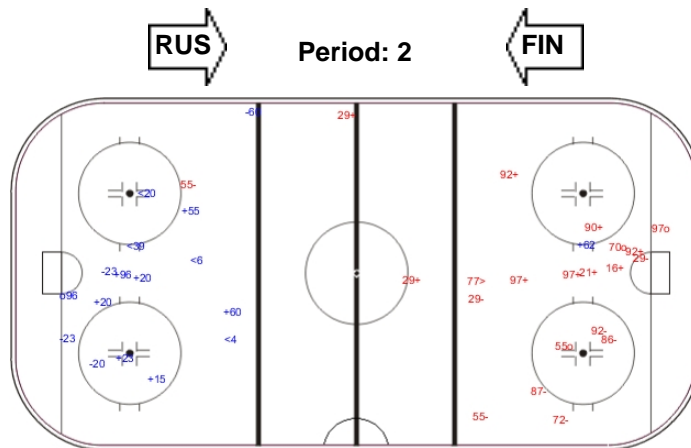

# SHOT CHART

## RUS - FIN

Shots by RUS

Goals (o): 1    SSG (+): 9  
SSP (-): 4    SPG (-): 6

Shots by FIN

Goals (o): 0    SSG (+): 9  
SSP (>): 4    SPG (-): 2

Shots by FIN

Goals (o): 1    SSG (+): 8  
SSP (-): 4    SPG (-): 4

Shots by RUS

Goals (o): 3    SSG (+): 9  
SSP (>): 1    SPG (-): 8

Shots by RUS

Goals (o): 1    SSG (+): 7  
SSP (-): 2    SPG (-): 3

Shots by FIN

Goals (o): 2    SSG (+): 9  
SSP (>): 4    SPG (-): 2